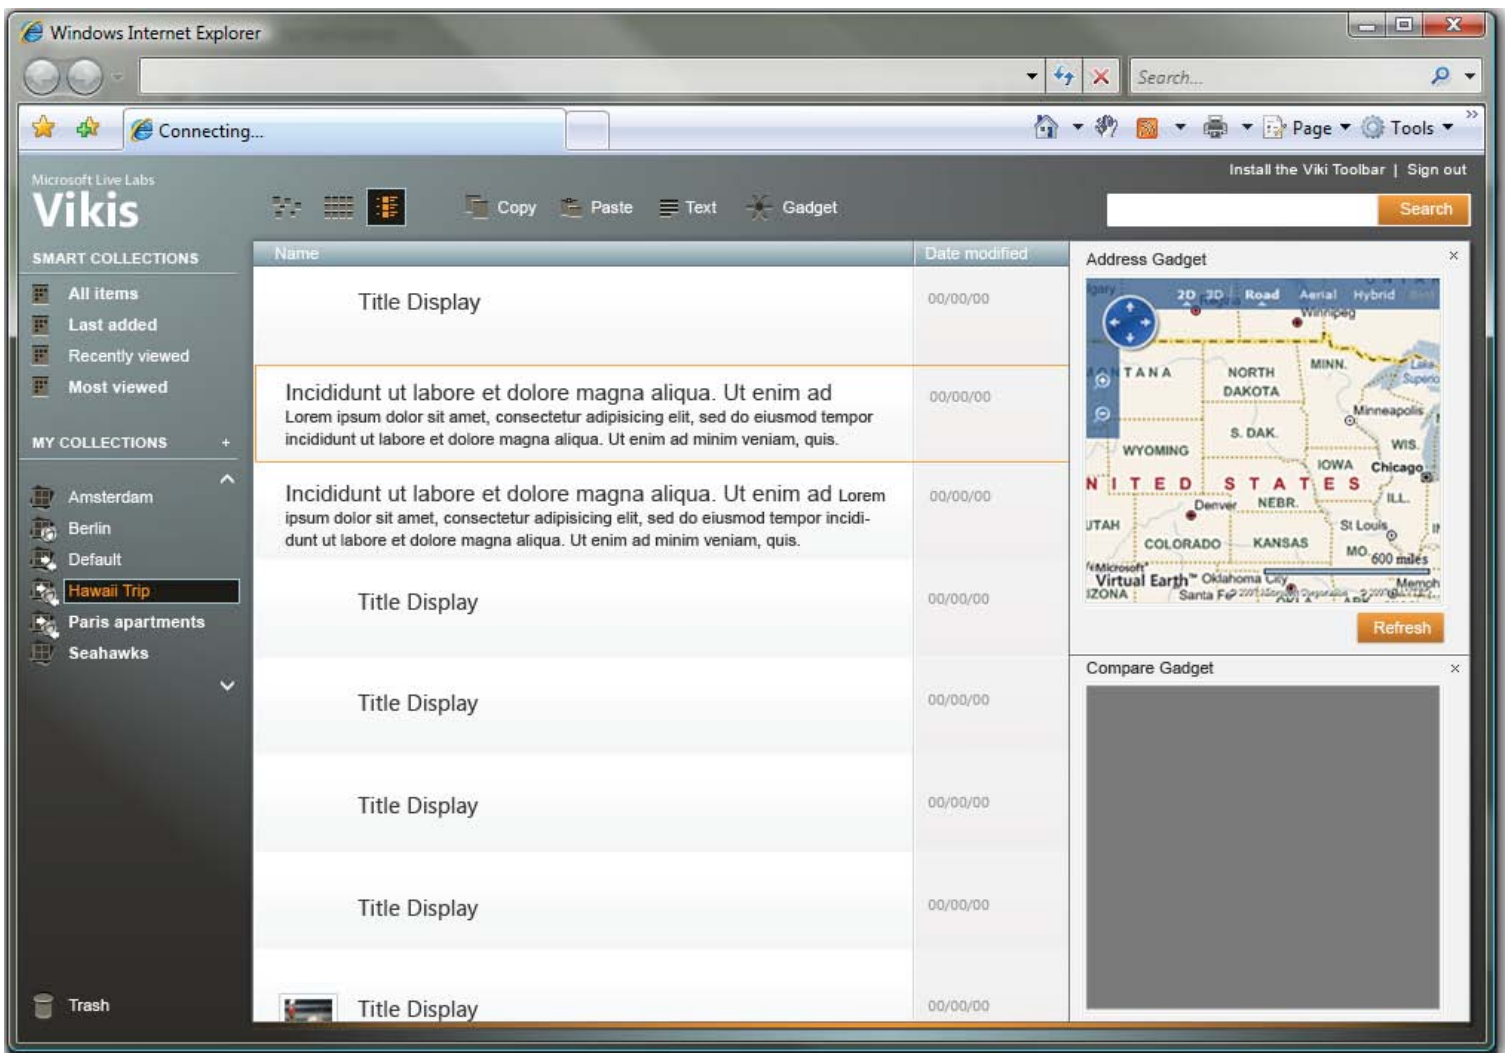

VIKI STYLEGUIDE

Visual Specification (Canvas/List View)